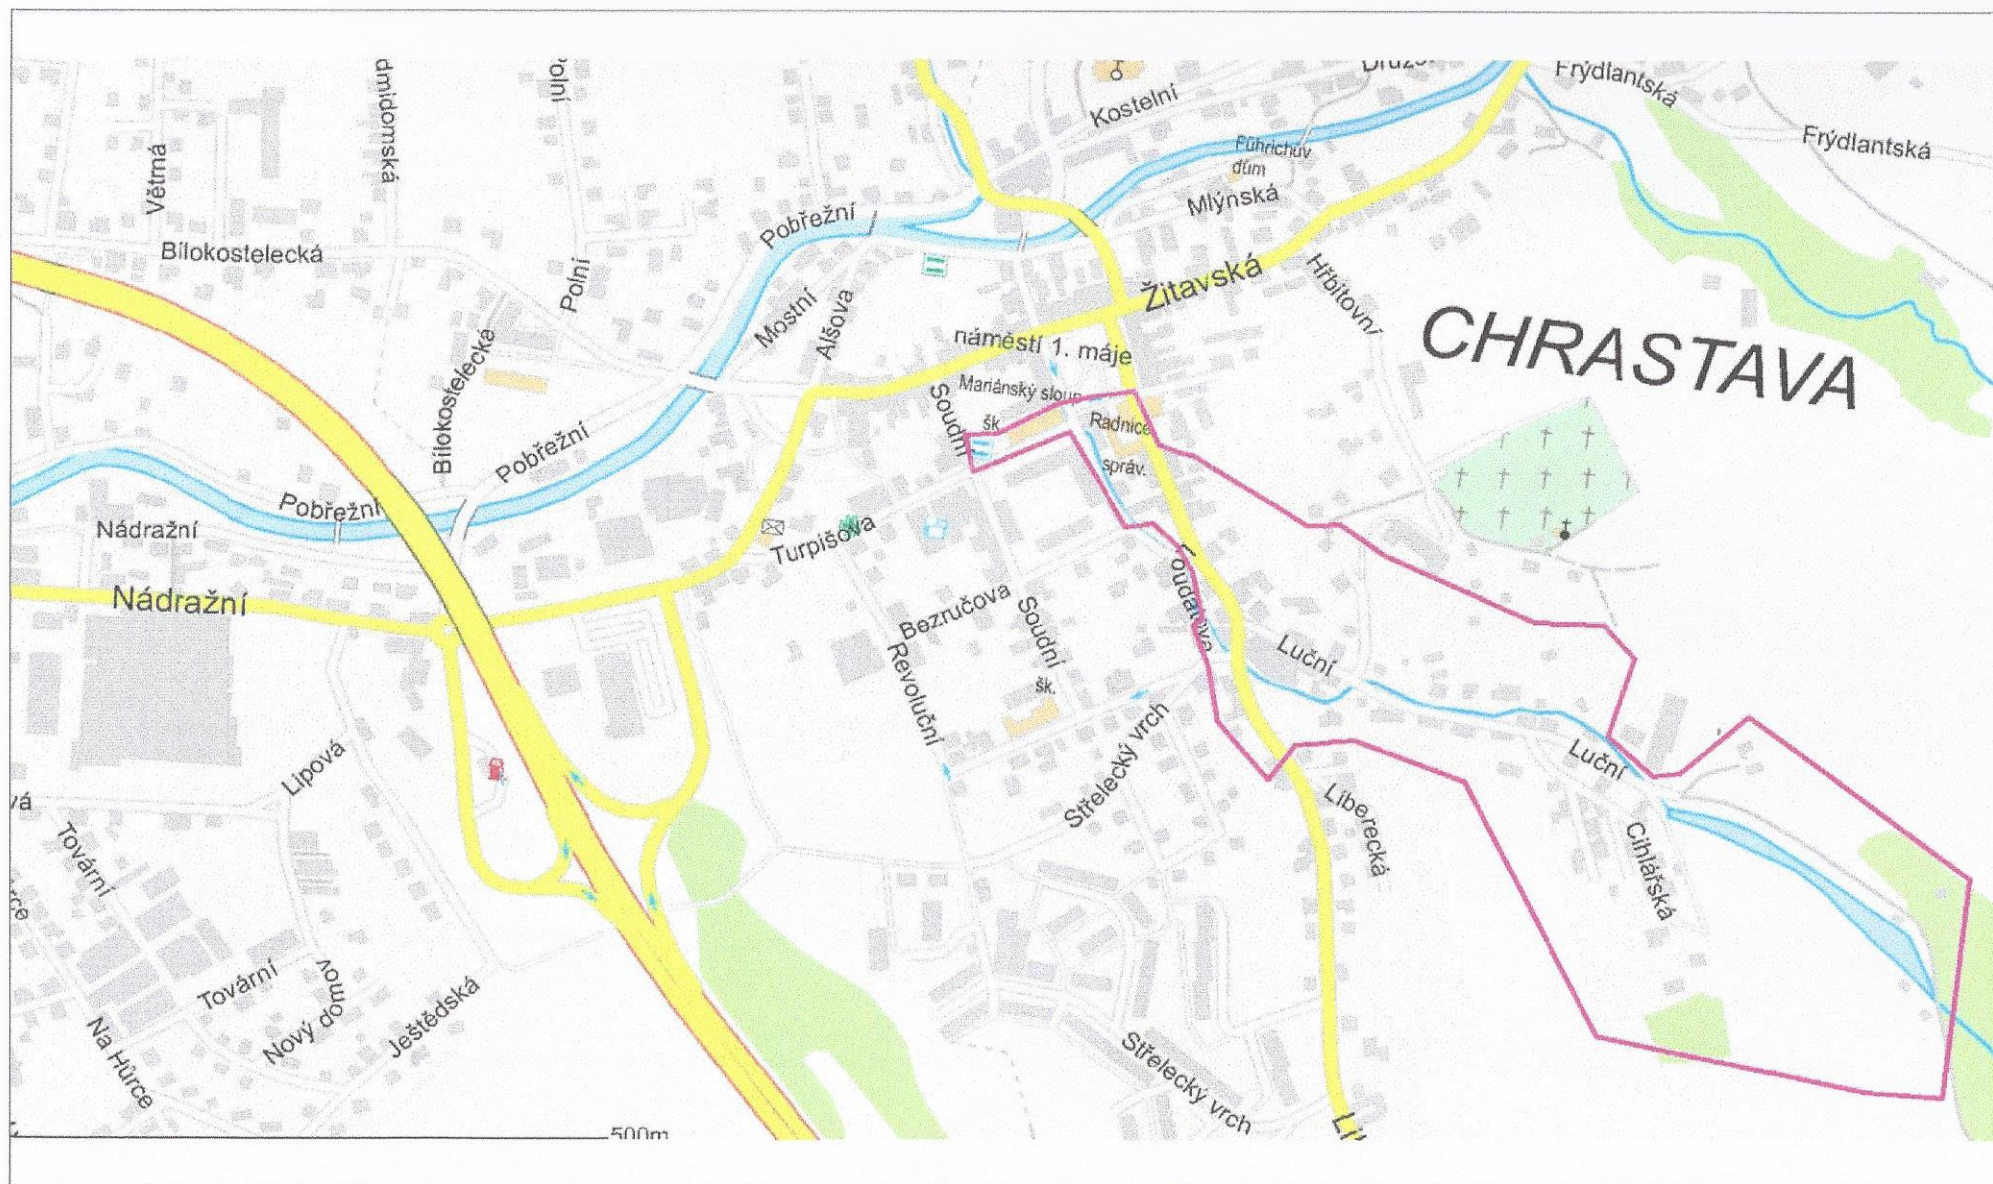

OZNÁMENÍ O PŘERUŠENÍ DODÁVKY ELEKTŘINY

Vážená zákaznice, vážený zákazníku, dovoluujeme si Vás informovat o plánovaném přerušení dodávky elektřiny:

OBEC

Chrastava ul. Liberecká, Luční, Cihlářská

MÍSTNÍ ČÁST / ULICE

Dle přiložené orientační mapy

DNE / VE DNECH

22. 09. 2015

OD

07:00

DO

12:00

kteřé proběhne v souladu s ustanovením § 25, odst. 3, písm. c), bod 5 /týkajícím se účastníků trhu s elektřinou/ a písm. d), bod 6 /týkajícím se výroby/, zákona č. 458/2000 Sb., v platném znění, z důvodu provádění plánovaných prací na zařízení distribuční soustavy, popř. v jeho ochranném pásmu (tj. oprav, rekonstrukcí, údržby a revizí).

SKUPINA ČEZ

Zákaznická linka 840 840 840

www.cezdistribuce.cz

Odstávka elektrické energie - orientační mapa

22. 09. 2015 od 07:00 do 12:00 hodin

Chrastava ul. Liberecká, Luční, Cihlářská

Oddělení sítě VN a NN Chrastava provede vyvěšení letáků v označeném území